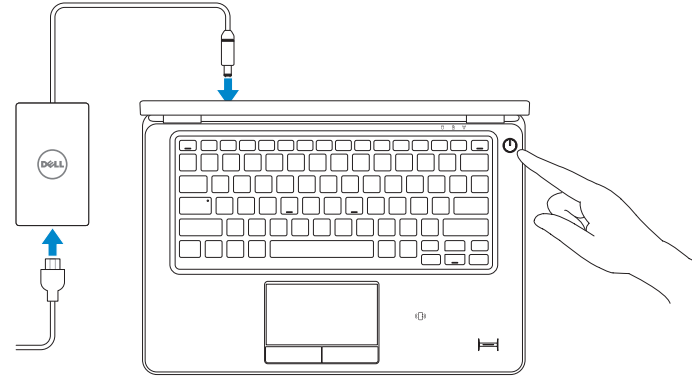

Latitude 12

7000 Series

Quick Start Guide

Guide d'information rapide
Guia de iniciação rápida
Hızlı Başlangıç Kılavuzu
دليل البدء السريع

1 Connect the power adapter and turn on your computer

Branchez l'adaptateur d'alimentation et allumez votre ordinateur
Ligar o adaptador de corrente e ligar o computador
Güç adaptörünü takıp bilgisayarınızı açma
قم بتوصيل مهبطي التيار وتشغيل الكمبيوتر

2 Finish Windows setup

Terminez l'installation de Windows | Concluir a configuração do Windows
Windows kurulumunu tamamlayın | Windows إنهاء إعداد

Enable security and updates

Activez la sécurité et les mises à jour
Activar funcionalidades de segurança e actualizações
Güvenlik ve güncelleştirmeleri etkinleştirin
تمكين الأمان والتحديثات