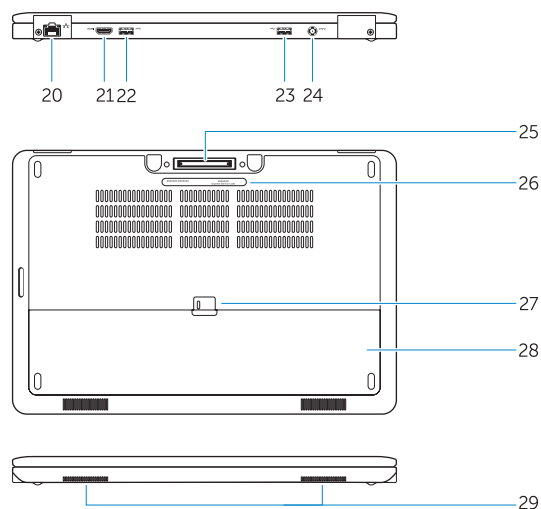

dell.com/contactdell

dell.com/regulatory_compliance

P22S

P22S002

Latitude 7250/E7250

Features

Caractéristiques | Funcionalidades | Özellikler | المميزات

1. Battery-status light
2. Hard-drive activity light
3. Power-status light
4. Microphones
5. Camera
6. Camera-status light
7. Hard-drive activity light
8. Battery-status light
9. Wireless-status light
10. Security-cable slot
11. Power button
12. Mini-DisplayPort connector
13. USB 3.0 connector
14. Headset connector
15. Memory card reader
16. Contactless smart-card reader / Near Field Communication (NFC) reader (optional)
17. Fingerprint reader (optional)
18. Touchpad
19. Smart card reader (optional)
20. Network connector
21. HDMI connector
22. USB 3.0 connector
23. USB 3.0 connector with PowerShare
24. Power connector
25. Dock connector (optional)
26. Service-tag label
27. Battery release latch
28. Battery
29. Speakers

1. Voyant d'état de la batterie
2. Voyant d'activité du disque dur
3. Voyant d'état de l'alimentation
4. Microphones
5. Caméra
6. Voyant d'état de la caméra
7. Voyant d'activité du disque dur
8. Voyant d'état de la batterie
9. Voyant d'état du sans fil
10. Emplacement pour câble de sécurité
11. Bouton d'alimentation
12. Port Mini DisplayPort
13. Port USB 3.0
14. Port pour casque
15. Lecteur de carte mémoire
16. Lecteur de carte à puce sans contact/Lecteur NFC (Near Field Communication, communication en champ proche) (en option)