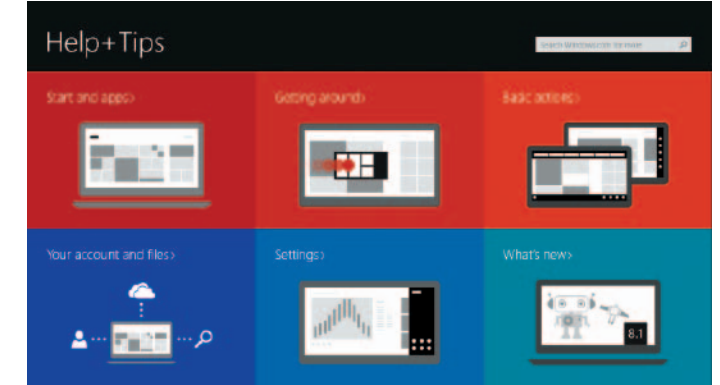

Help and Tips

Aide et conseils | Ajuda e sugestões
Yardım ve İpuçları | التعليمات والتلميحات