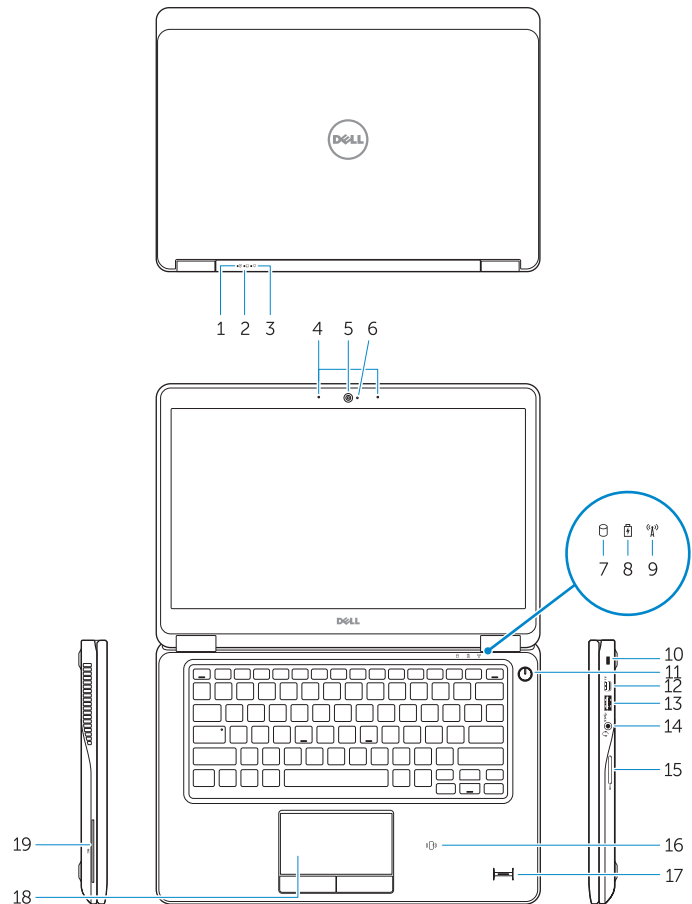

dell.com/contactdell

dell.com/regulatory_compliance

P22S

P22S002

Latitude 7250/E7250

Features

Caractéristiques | Funcionalidades | Özellikler | المميزات

1. Battery-status light
2. Hard-drive activity light
3. Power-status light
4. Microphones
5. Camera
6. Camera-status light
7. Hard-drive activity light
8. Battery-status light
9. Wireless-status light
10. Security-cable slot
11. Power button
12. Mini-DisplayPort connector
13. USB 3.0 connector
14. Headset connector
15. Memory card reader
16. Contactless smart-card reader / Near Field Communication (NFC) reader (optional)
17. Fingerprint reader (optional)
18. Touchpad
19. Smart card reader (optional)
20. Network connector
21. HDMI connector
22. USB 3.0 connector
23. USB 3.0 connector with PowerShare
24. Power connector
25. Dock connector (optional)
26. Service-tag label
27. Battery release latch
28. Battery
29. Speakers

1. Voyant d'état de la batterie
2. Voyant d'activité du disque dur
3. Voyant d'état de l'alimentation
4. Microphones
5. Caméra
6. Voyant d'état de la caméra
7. Voyant d'activité du disque dur
8. Voyant d'état de la batterie
9. Voyant d'état du sans fil
10. Emplacement pour câble de sécurité
11. Bouton d'alimentation
12. Port Mini DisplayPort
13. Port USB 3.0
14. Port pour casque
15. Lecteur de carte mémoire
16. Lecteur de carte à puce sans contact/Lecteur NFC (Near Field Communication, communication en champ proche) (en option)